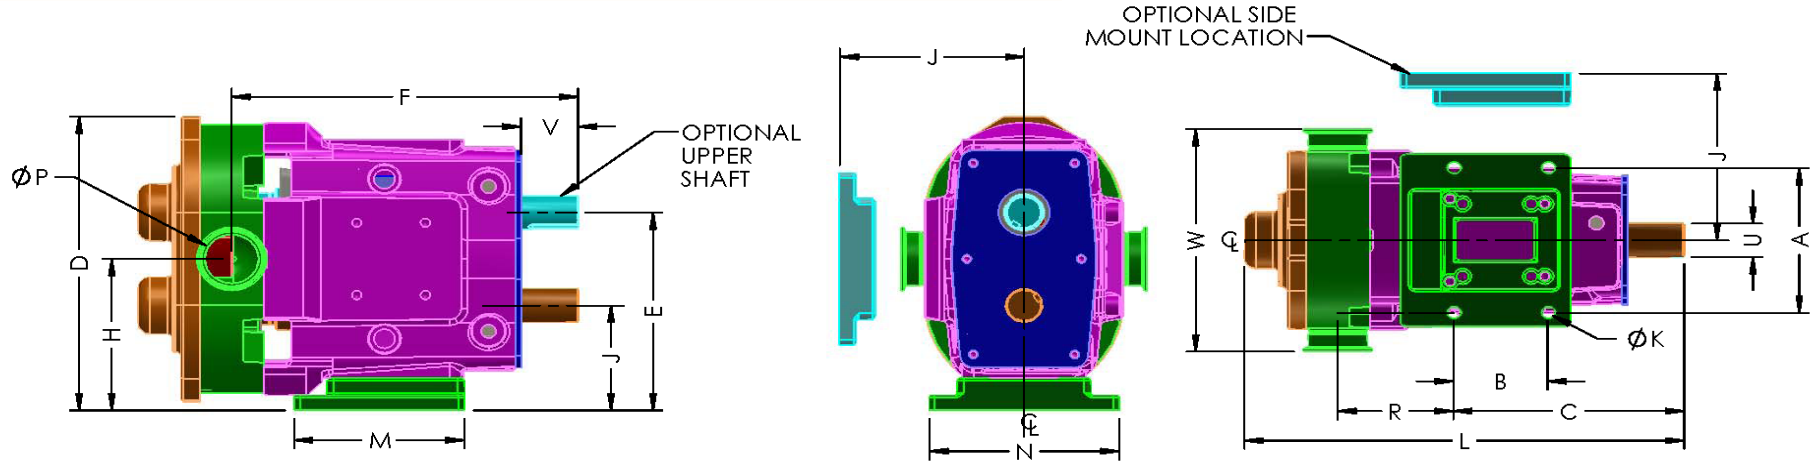

ZMT ZDE Evolution Dimensions and Weights

PUMP	A in (mm)	B in (mm)	C in (mm)	D in (mm)	E in (mm)	F in (mm)	H in (mm)	J in (mm)	K in (mm)	L in (mm)	M in (mm)	N in (mm)	P in (mm)	R in (mm)	ØU in (mm)	V in (mm)	W in (mm)	Weight lb (kg)
ZD-006Z	2.8 (98)	2.31 (59)	6.82 (173)	8.5 (216)	5.50 (140)	9.61 (244)	4.21 (107)	2.93 (74)	.31 (8)	12.5 (318)	3.75 (95)	4.75 (121)	1	2.79 (71)	.875 (22.2)	2.00 (51)	6.97 (177)	53 (24)
ZD-015Z	2.8 (98)	2.31 (59)	6.82 (173)	8.5 (216)	5.50 (140)	9.61 (244)	4.21 (107)	2.93 (74)	.31 (8)	12.5 (318)	3.75 (95)	4.75 (121)	1.5	2.79 (71)	.875 (22.2)	2.00 (51)	6.97 (177)	53 (24)
ZD-018Z	2.8 (98)	2.31 (59)	6.82 (173)	8.5 (216)	5.50 (140)	9.84 (250)	4.21 (107)	2.93 (74)	.31 (8)	12.46 (316)	3.75 (95)	4.75 (121)	1.5	2.79 (71)	.875 (22.2)	2.00 (51)	7.09 (180)	53 (24)
ZD-030Z	4.63 (117)	2.56 (65)	7.77 (197)	10.5 (267)	6.86 (174)	11.61 (295)	5.21 (132)	3.56 (90)	.44 (11)	15 (381)	4.25 (108)	6.25 (159)	1.5	3.84 (98)	1.250 (31.8)	2.32 (59)	8.5 (216)	99 (45)
ZD-060Z	7 (178)	4.13 (105)	10.13 (257)	15 (381)	9.56 (243)	15.14 (385)	7.31 (186)	5.06 (129)	.50 (13)	20 (508)	5.87 (149)	8.25 (210)	2.5	5.01 (127)	1.625 (41.3)	2.25 (57)	10.75 (273)	290 (132)
ZD-130Z	7 (178)	4.13 (105)	10.13 (257)	15 (381)	9.56 (243)	15.77 (401)	7.31 (186)	5.06 (129)	.50 (13)	20 (508)	5.87 (149)	8.25 (210)	3	5.01 (127)	1.625 (41.3)	2.25 (57)	10.75 (273)	312 (142)
ZD-220Z	7.5 (191)	7.25 (184)	14.05 (357)	20 (508)	12.38 (314)	18.49 (470)	9.38 (238)	6.38 (162)	.56 (14)	24 (610)	9 (229)	8.50 (216)	4	4.44 (113)	2.000 (50.8)	2.75 (70)	13.25 (337)	555 (252)
ZD-320Z	10.5 (267)	8 (203)	16.55 (420)	21 (533)	13.88 (353)	21.92 (557)	10.38 (264)	6.88 (175)	.66 (17)	30.5 (775)	11.63 (295)	12.00 (305)	6	5.37 (136)	2.375 (60.5)	4.06 (103)	16 (406)	1050 (477)
ZD-380Z	10.5 (267)	8 (203)	16.55 (420)	21 (533)	13.88 (353)	21.92 (557)	10.38 (264)	6.88 (175)	.66 (17)	32 (813)	11.63 (295)	12.0 (305)	6	5.37 (136)	2.375 (60.5)	4.06 (103)	16 (406)	1100 (500)
ZD-420Z	18 (457)	16.5 (419)	31.00 (775)	28 (711)	18.75 (476)	39.39 (1000)	14.25 (362)	9.75 (248)	1.06 (27)	50 (1270)	22.00 (559)	21.00 (533)	6	8.35 (212)	3.875 (98.4)	6.50 (165)	22.5 (572)	2600 (1181)
ZD-520Z	18 (457)	16.5 (419)	31.00 (775)	28 (711)	18.75 (476)	39.39 (1000)	14.25 (362)	9.75 (248)	1.06 (27)	52 (1320)	22.00 (559)	21.00 (533)	8	8.70 (221)	3.875 (98.4)	6.50 (165)	22.5 (572)	3000 (1364)