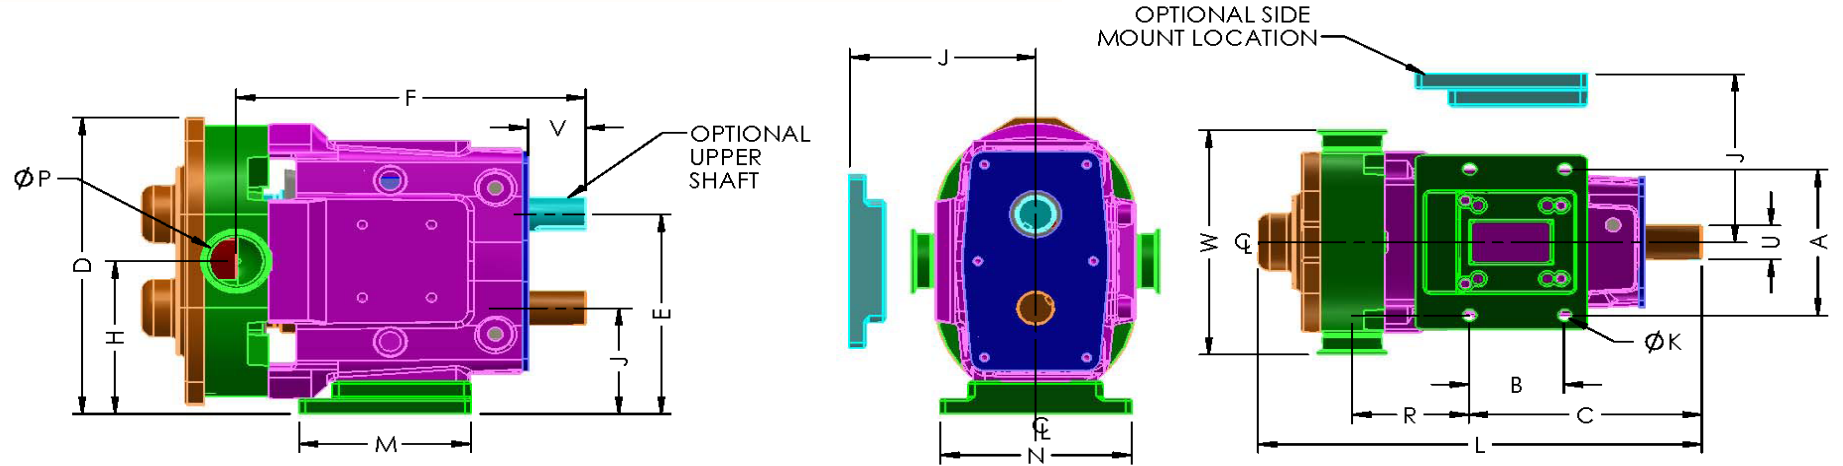

ZMT ZDE Evolution Dimensions and Weights

PUMP	A in (mm)	B in (mm)	C in (mm)	D in (mm)	E in (mm)	F in (mm)	H in (mm)	J in (mm)	K in (mm)	L in (mm)	M in (mm)	N in (mm)	P in (mm)	R in (mm)	ØU in (mm)	V in (mm)	W in (mm)	Weight lb (kg)
ZD-006Z	2.8 (98)	2.31 (59)	6.82 (173)	8.5 (216)	5.50 (140)	9.61 (244)	4.21 (107)	2.93 (74)	.31 (8)	12.5 (318)	3.75 (95)	4.75 (121)	1	2.79 (71)	.875 (22.2)	2.00 (51)	6.97 (177)	53 (24)
ZD-015Z	2.8 (98)	2.31 (59)	6.82 (173)	8.5 (216)	5.50 (140)	9.61 (244)	4.21 (107)	2.93 (74)	.31 (8)	12.5 (318)	3.75 (95)	4.75 (121)	1.5	2.79 (71)	.875 (22.2)	2.00 (51)	6.97 (177)	53 (24)
ZD-018Z	2.8 (98)	2.31 (59)	6.82 (173)	8.5 (216)	5.50 (140)	9.84 (250)	4.21 (107)	2.93 (74)	.31 (8)	12.46 (316)	3.75 (95)	4.75 (121)	1.5	2.79 (71)	.875 (22.2)	2.00 (51)	7.09 (180)	53 (24)
ZD-030Z	4.63 (117)	2.56 (65)	7.77 (197)	10.5 (267)	6.86 (174)	11.61 (295)	5.21 (132)	3.56 (90)	.44 (11)	15 (381)	4.25 (108)	6.25 (159)	1.5	3.84 (98)	1.250 (31.8)	2.32 (59)	8.5 (216)	99 (45)
ZD-060Z	7 (178)	4.13 (105)	10.13 (257)	15 (381)	9.56 (243)	15.14 (385)	7.31 (186)	5.06 (129)	.50 (13)	20 (508)	5.87 (149)	8.25 (210)	2.5	5.01 (127)	1.625 (41.3)	2.25 (57)	10.75 (273)	290 (132)
ZD-130Z	7 (178)	4.13 (105)	10.13 (257)	15 (381)	9.56 (243)	15.77 (401)	7.31 (186)	5.06 (129)	.50 (13)	20 (508)	5.87 (149)	8.25 (210)	3	5.01 (127)	1.625 (41.3)	2.25 (57)	10.75 (273)	312 (142)
ZD-220Z	7.5 (191)	7.25 (184)	14.05 (357)	20 (508)	12.38 (314)	18.49 (470)	9.38 (238)	6.38 (162)	.56 (14)	24 (610)	9 (229)	8.50 (216)	4	4.44 (113)	2.000 (50.8)	2.75 (70)	13.25 (337)	555 (252)
ZD-320Z	10.5 (267)	8 (203)	16.55 (420)	21 (533)	13.88 (353)	21.92 (557)	10.38 (264)	6.88 (175)	.66 (17)	30.5 (775)	11.63 (295)	12.00 (305)	6	5.37 (136)	2.375 (60.5)	4.06 (103)	16 (406)	1050 (477)
ZD-380Z	10.5 (267)	8 (203)	16.55 (420)	21 (533)	13.88 (353)	21.92 (557)	10.38 (264)	6.88 (175)	.66 (17)	32 (813)	11.63 (295)	12.0 (305)	6	5.37 (136)	2.375 (60.5)	4.06 (103)	16 (406)	1100 (500)
ZD-420Z	18 (457)	16.5 (419)	31.00 (775)	28 (711)	18.75 (476)	39.39 (1000)	14.25 (362)	9.75 (248)	1.06 (27)	50 (1270)	22.00 (559)	21.00 (533)	6	8.35 (212)	3.875 (98.4)	6.50 (165)	22.5 (572)	2600 (1181)
ZD-520Z	18 (457)	16.5 (419)	31.00 (775)	28 (711)	18.75 (476)	39.39 (1000)	14.25 (362)	9.75 (248)	1.06 (27)	52 (1320)	22.00 (559)	21.00 (533)	8	8.70 (221)	3.875 (98.4)	6.50 (165)	22.5 (572)	3000 (1364)